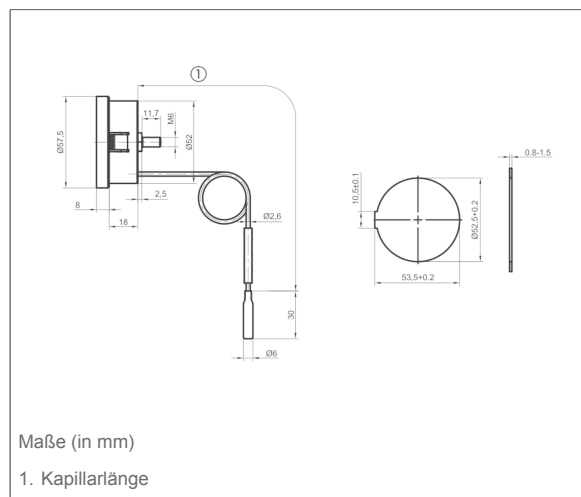

#### Nenngröße

37 – 40 – 52  
45 x 45 – 58 x 25

## Technische Zeichnungen

Typ THK 37

Typ THK 40

Typ THK 45

Typ THK 52

## Ausführungen

Nenngröße	Gehäuse	Übersteckring	Zeiger	Zifferblatt	Skala	Anzeigebereich	Kapillarlänge	Typ	Art.-Nr.
37 mm	Grau		Schwarz	Weiß	Schwarz	0/120 °C	500 mm	THK 37	67512105
37 mm	Grau		Schwarz	Weiß	Schwarz	0/120 °C	1.000 mm	THK 37	67512115
37 mm	Grau		Schwarz	Weiß	Schwarz	0/120 °C	1.500 mm	THK 37	67512125
37 mm	Grau		Schwarz	Weiß	Schwarz	0/120 °C	2.000 mm	THK 37	67512135
40 mm	Weiß		Schwarz	Weiß	Schwarz	0/120 °C	500 mm	THK 40	67652105
40 mm	Weiß		Schwarz	Weiß	Schwarz	0/120 °C	1.000 mm	THK 40	67652115