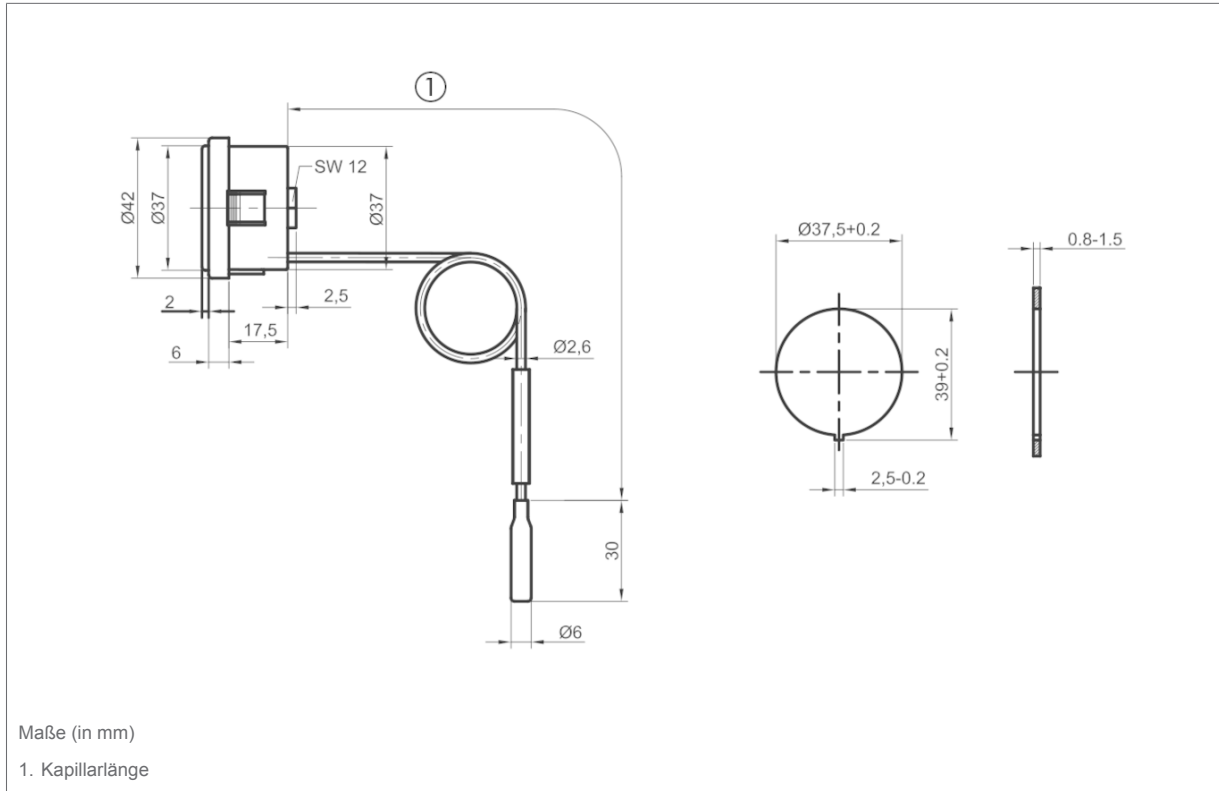

Detailansichten

Typ THK 37