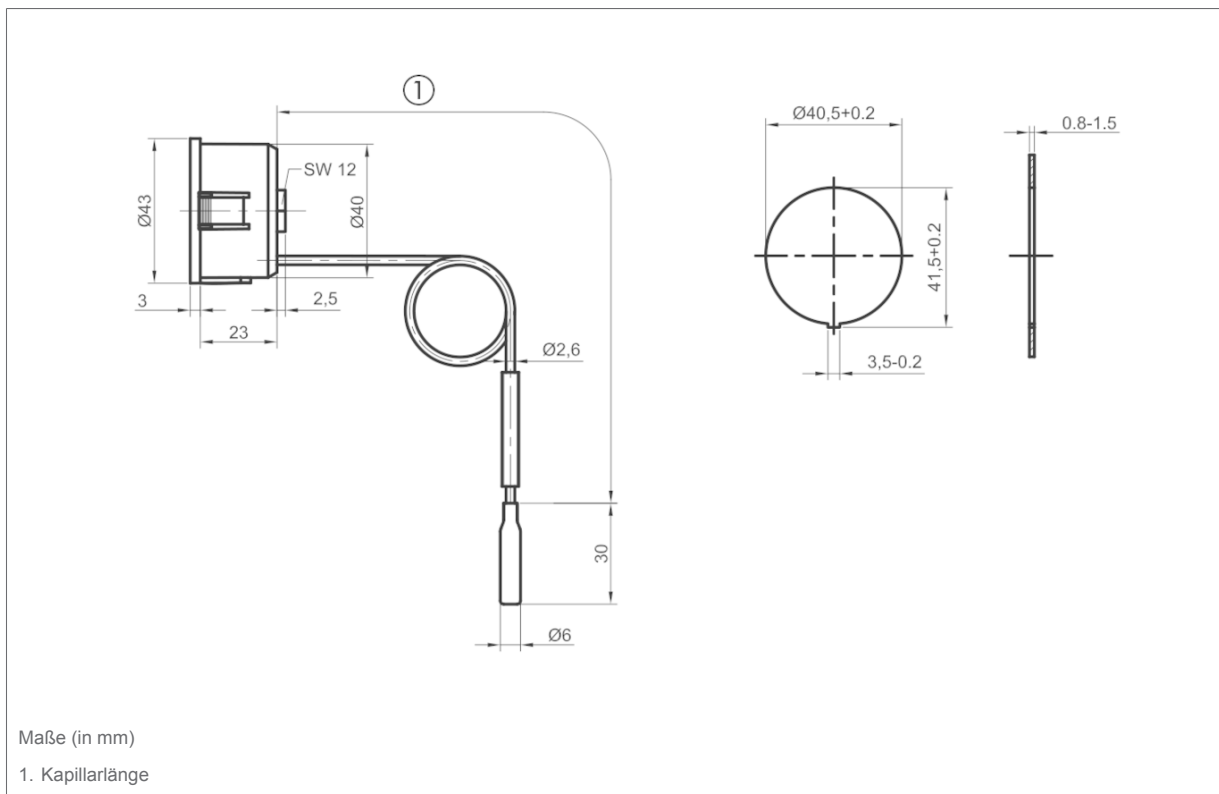

Detailansichten

Typ THK 37

Typ THK 40