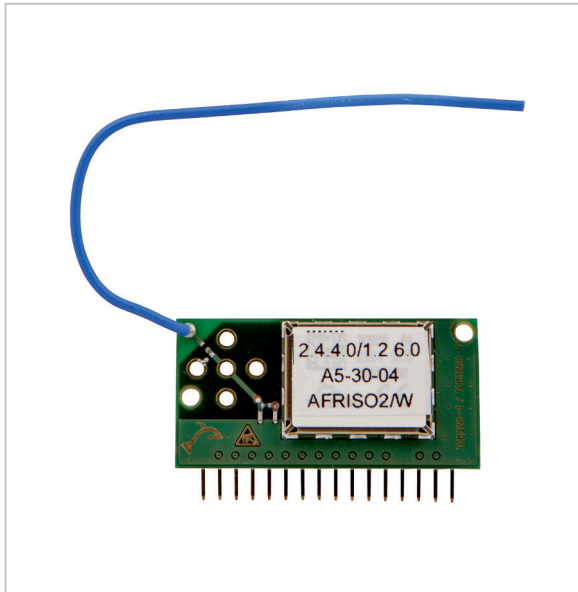

EnOcean®-Funkmodul TCM 320

Anwendung

Zur Fernmeldung und einfachen Integration von WATCHDOG-LINE Warngeräten in Smart-Home-Systeme (z. B. AFRISO Smart Home) auf EnOcean®-Funkbasis. Nutzer mit mobilem Endgerät können schnell und direkt resultierende Aufgaben und Maßnahmen aufgrund einer Warnmeldung einleiten oder abarbeiten.

Ausführungen

	Art.-Nr.
EnOcean®-Funkmodul TCM 320	78082

Blaue Art.-Nr. = Lagerware

Beschreibung

EnOcean®-Funkmodul für AFRISO-WATCHDOG Warngeräte. Nachträglich aufsteckbar auf Geräteplatinen, die werkseitig mit einem Steckplatz für das EnOcean®-Funkmodul ausgerüstet sind. Integrierbar in alle AFRISO Produkte mit Kennzeichnung „EnOcean-ready“ auf dem Frontschild.