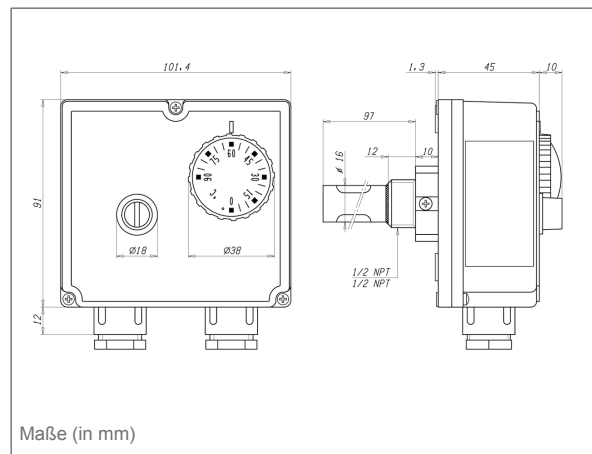

GDT/8HR: Innen/außen

GDT/8RS: Fest/außen

GDT/TTCA: Außen/innen

Fühler

Kupfer

 $\varnothing 16$ mm

Länge: 100, 280 mm

Fühlerelement

Registriernummer: TR/STB 1231

Elektrischer Schaltkontakt

2 x Wechsler

Kontaktbelastung

NC: AC 250 V, 10 (2,5) A

NO: AC 250 V, 6 (2,5) A, AC 250 V, 10 (2,5) A

Technische Zeichnungen

GDT/8HR, Ausführung TRT/TRT

GDT/8RS, Ausführung TRT/STB

Ausführungen

	Verstellung	Arbeitsbereich	Schaltpunkt	Schaftlänge	Art.-Nr.
Gehäuse-Doppelthermostat GDT/8HR	Innen/außen		–	100 mm	67447X
Gehäuse-Doppelthermostat GDT/8RS	Fest/außen	0/90 °C	100 °C	100 mm	67453X
Gehäuse-Doppelthermostat GDT/TTCA	Außen/innen		–	280 mm	67640