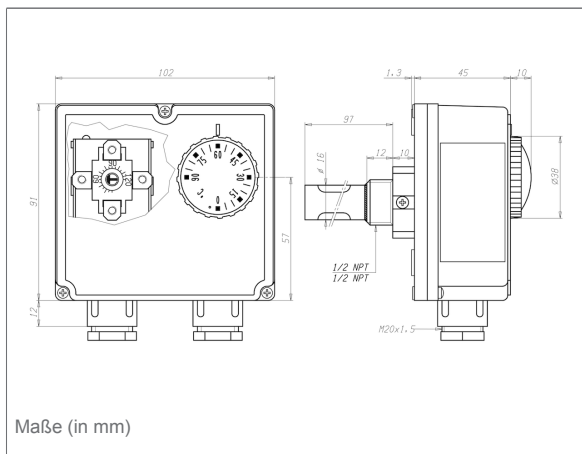

GDT/8HR: Innen/außen

GDT/8RS: Fest/außen

GDT/TTCA: Außen/innen

Fühler

Kupfer

 $\varnothing 16$ mm

Länge: 100, 280 mm

Fühlerelement

Registriernummer: TR/STB 1231

Elektrischer Schaltkontakt

2 x Wechsler

Kontaktbelastung

NC: AC 250 V, 10 (2,5) A

NO: AC 250 V, 6 (2,5) A, AC 250 V, 10 (2,5) A

Technische Zeichnungen

GDT/8HR, Ausführung TRT/TRT

GDT/8RS, Ausführung TRT/STB

Ausführungen

	Verstellung	Arbeitsbereich	Schaltpunkt	Schaftlänge	Art.-Nr.
Gehäuse-Doppelthermostat GDT/8HR	Innen/außen		–	100 mm	67447X
Gehäuse-Doppelthermostat GDT/8RS	Fest/außen	0/90 °C	100 °C	100 mm	67453X
Gehäuse-Doppelthermostat GDT/TTCA	Außen/innen		–	280 mm	67640